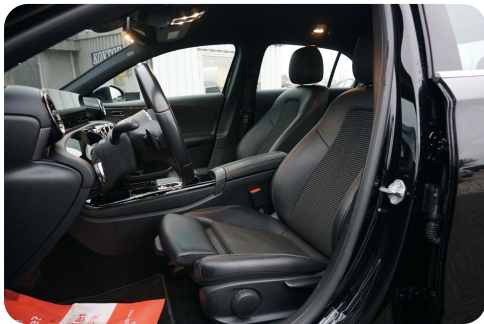

Mercedes A200 d

Progressive Line aut.

Solgt

Billeder (18)

Se flere billeder på: lcbiler.dk/biler-til-salg/mercedes-a200-d-progressive-line-aut-gjcqlsfnkko

Udstyrsliste (47)

A

ABS bremses Aircondition Alufælge Antispin Armlæn Auto nedblændelig bakspejl
Auto. start/stop Automatgear Automatisk fjernlys Automatisk lys Automatisk nødbremse
Automatisk parkeringssystem

B

Bakkamera Bluetooth Brugtbilscertifikat

D

Delvis lædersæder Digitalt cockpit Dual zone klimaanlæg Dæktryksystem

E

EI-klapbare sidespejle med varme EI-ruder x4 Elektrisk parkeringsbremse

F

Fartpilot Fjernbetjent centrallås Fuld LED forlygter Fuldautomatisk klimaanlæg