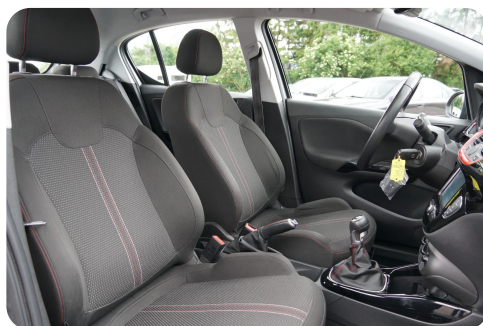

Billeder (15)

Se flere billeder på: lcbiler.dk/biler-til-salg/opel-corsa-16v-sport-xsvrmd8wogf