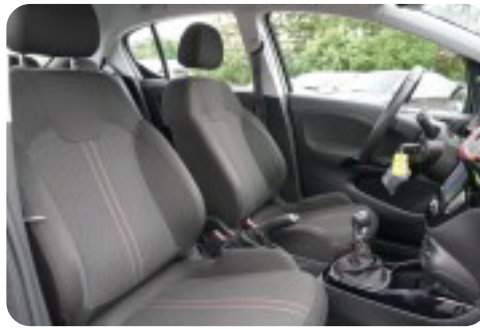

Billeder (15)

Se flere billeder på: lcbiler.dk/biler-til-salg-og-leasing/opel-corsa-16v-sport-xsvrmd8woqf