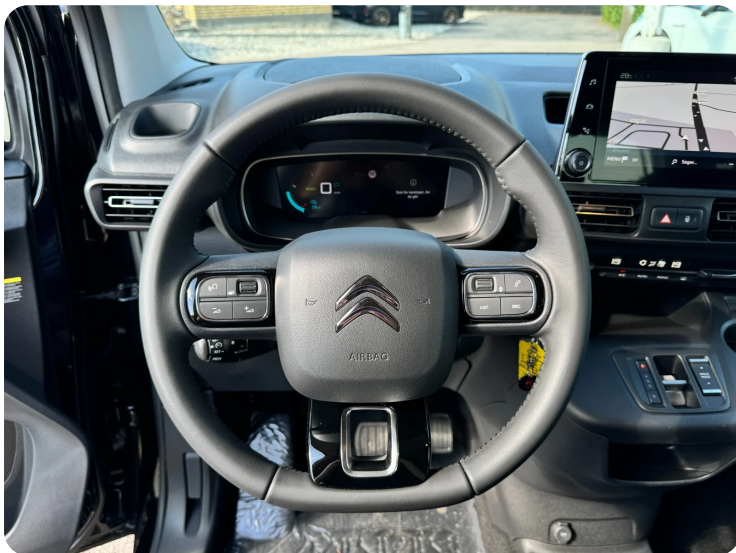

Citroën ë-Berlingo

Shine

Solgt

Billeder (18)

Se flere billeder på: lcbiler.dk/biler-til-salg/citroen-e-berlingo-shine-b6rb8lvys1

Udstyrsliste (48)

A

ABS bremses Aircondition Alufælge Android Auto Antispin Apple CarPlay Armlæn
Auto nedblændelig bakspejl Automatgear Automatisk fjernlys Automatisk lys
Automatisk nødbremse

B

Bakkamera Blind vinkel detektion Bluetooth

C

Centrallås

D

DAB+ radio Digitalt cockpit Dual zone klimaanlæg

E

EI-klapbare sidespejle med varme EI-ruder x4 Elektrisk parkeringsbremse