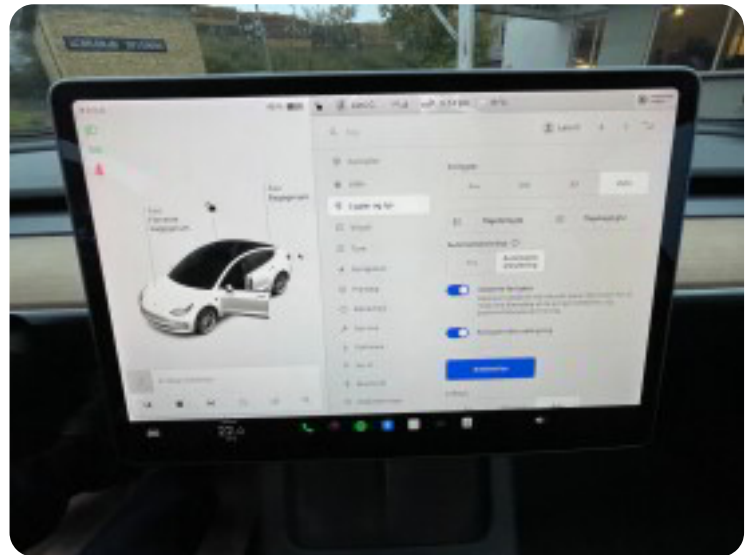

Billeder (15)

Se flere billeder på: lcbiler.dk/biler-til-salg-og-leasing/tesla-model-3-long-range-awd-rshntamibvi