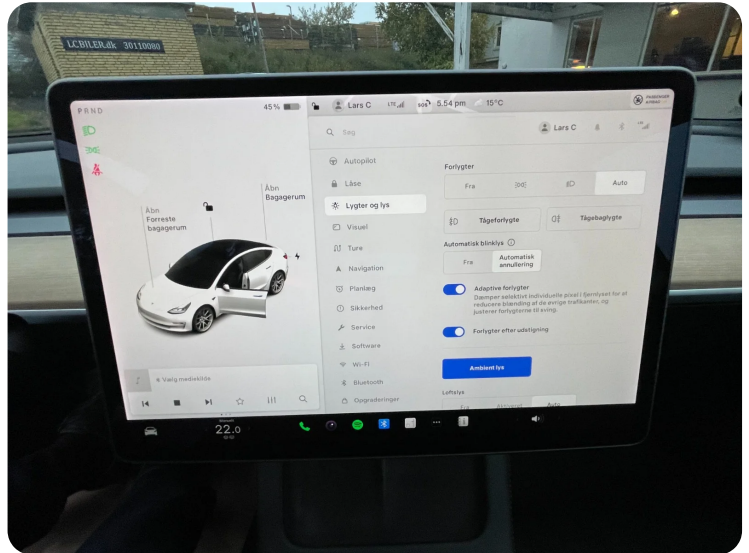

Billeder (15)

Se flere billeder på: lcbiler.dk/biler-til-salg/tesla-model-3-long-range-awd-rshtamibvi