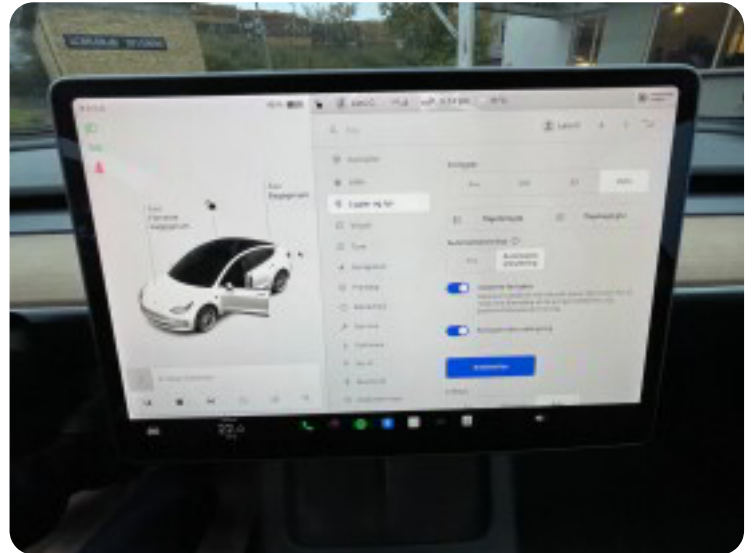

Billeder (15)

Se flere billeder på: lcbiler.dk/biler-til-salg-og-leasing/tesla-model-3-long-range-awd-rshntamibvi