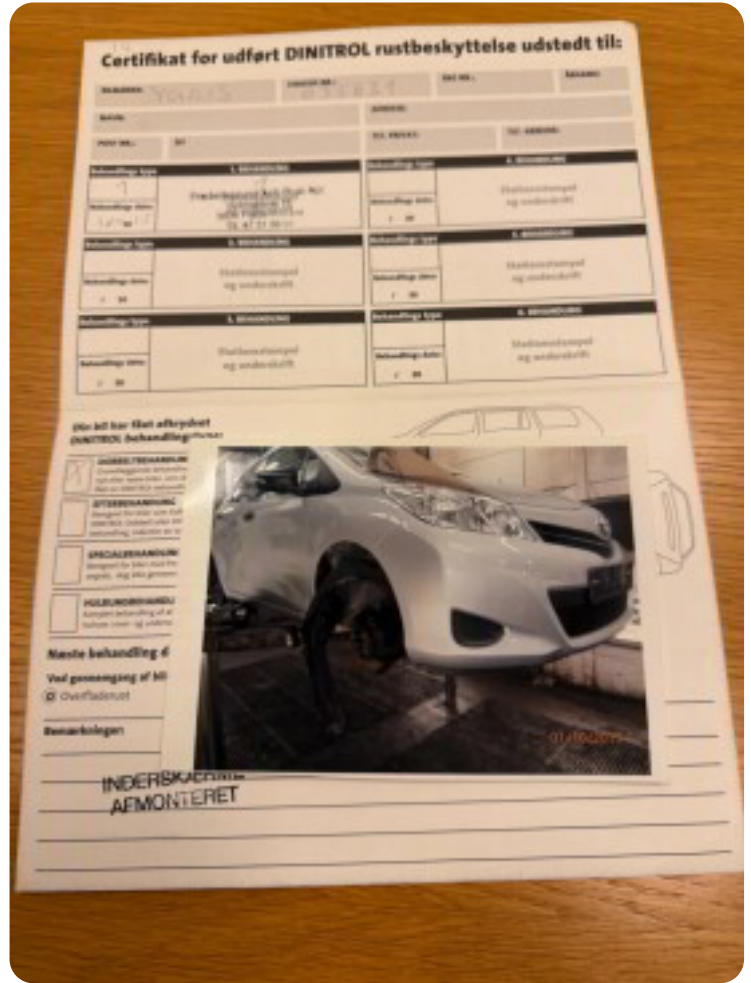

Billeder (17)

Se flere billeder på: lcbiler.dk/biler-til-salg-og-leasing/toyota-yaris-vvt-i-t1-hkjtacyd74w