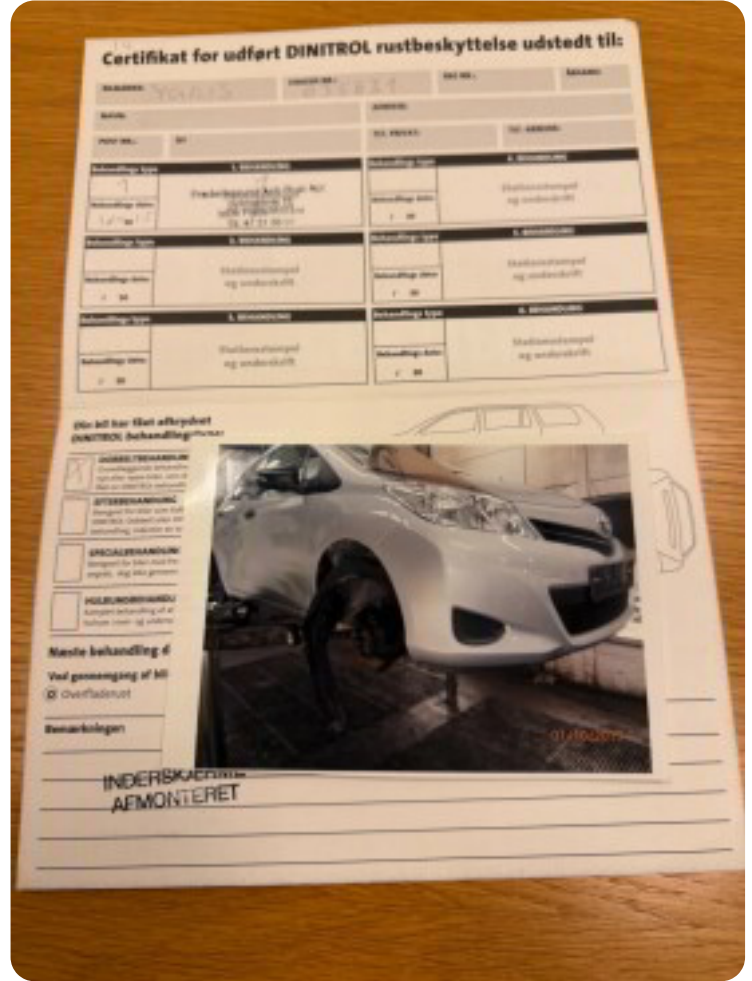

Billeder (17)

Se flere billeder på: lcbiler.dk/biler-til-salg-og-leasing/toyota-yaris-vvt-i-t1-hkjtacyd74w