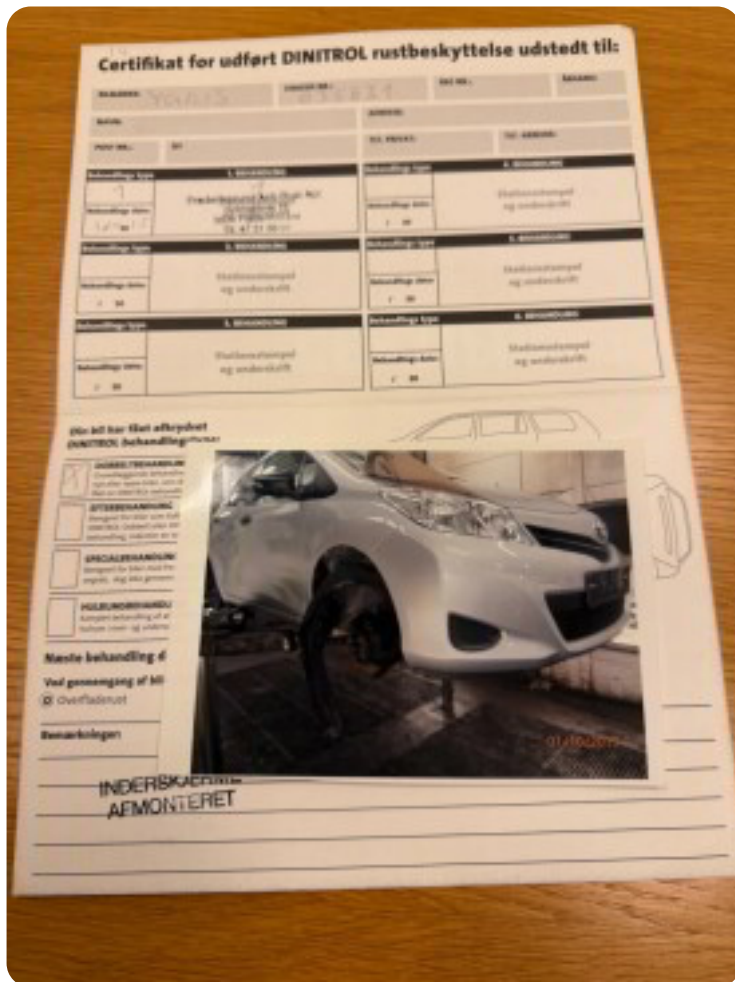

Billeder (17)

Se flere billeder på: lcbiler.dk/biler-til-salg-og-leasing/toyota-yaris-vvt-i-t1-hkjtacyd74w