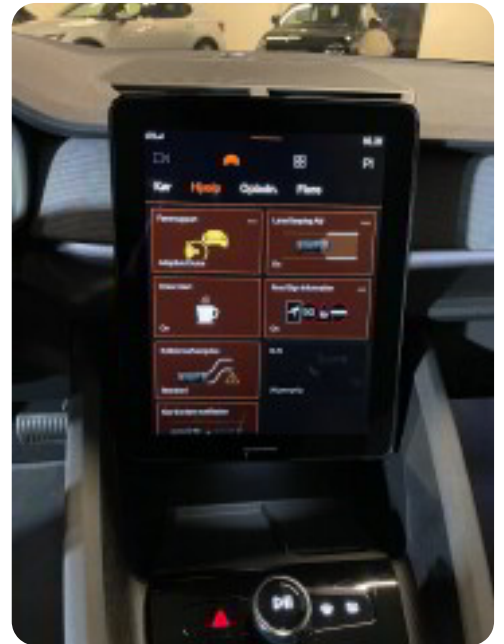

Billeder (20)