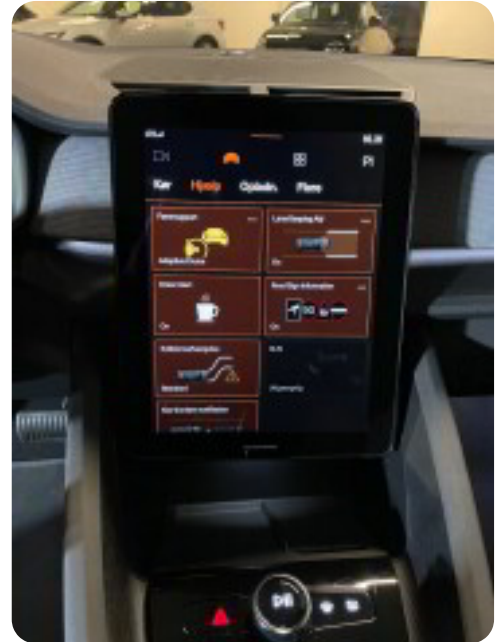

Billeder (20)