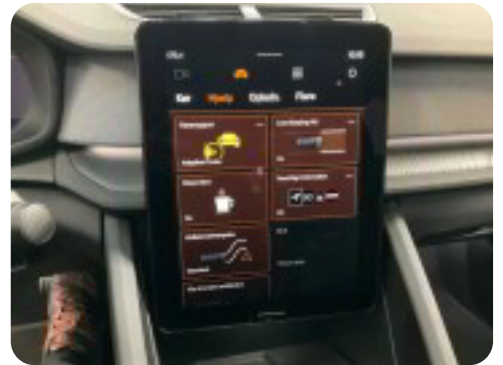

Billeder (14)

Se flere billeder på: lcbiler.dk/biler-til-salg-og-leasing/polestar-2-long-range-awd-uvcp6zqbw