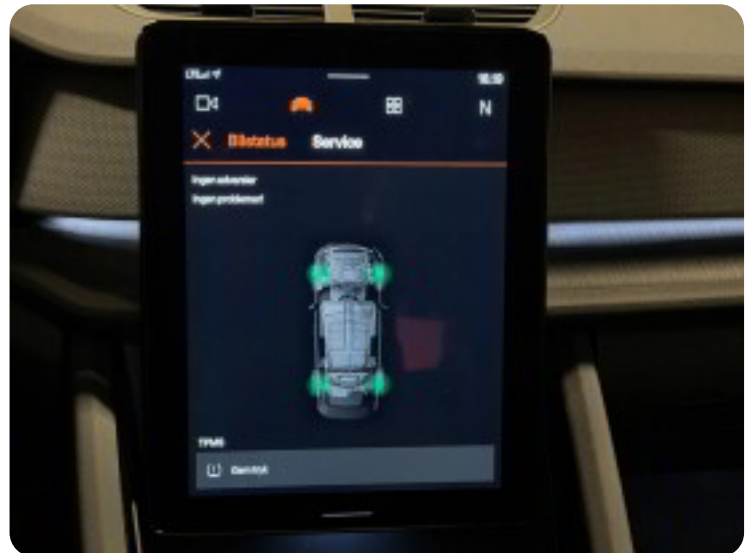

Billeder (13)

Se flere billeder på: lcbiler.dk/biler-til-salg-og-leasing/polestar-2-long-range-atoi2vpfdes