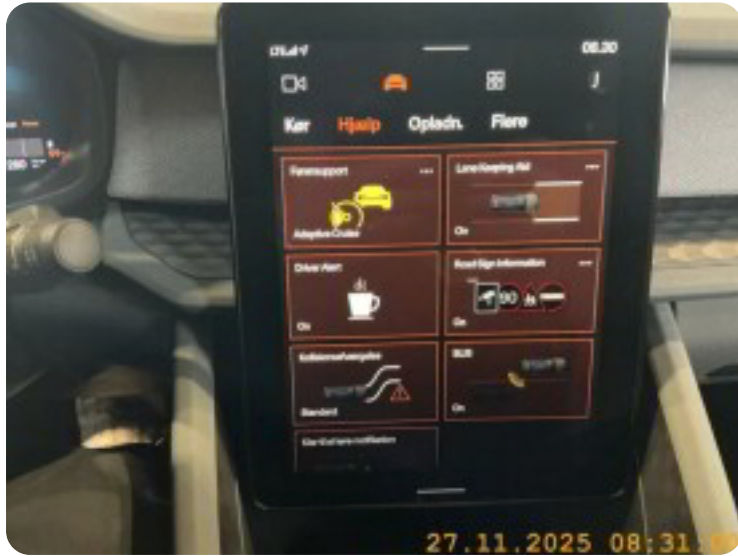

Billeder (9)

Se flere billeder på: lcbiler.dk/biler-til-salg-og-leasing/polestar-2-long-range-315pferimw8