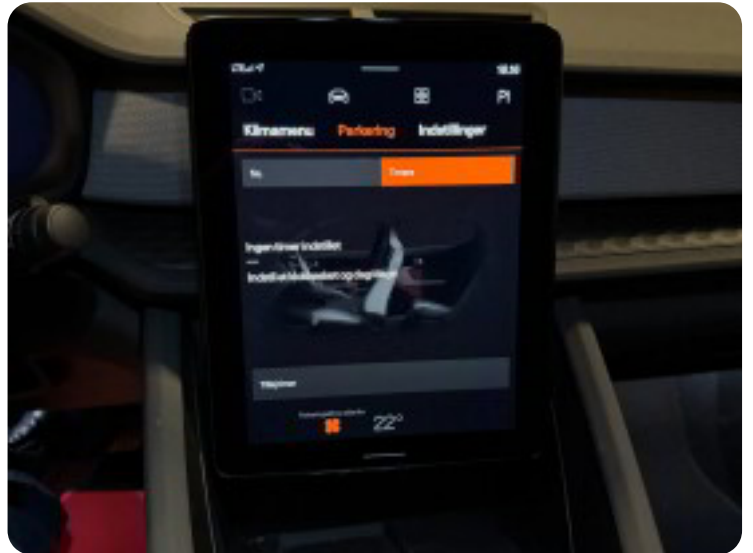

## Udstyrsliste (76)

1

19" alufælge

2

2 zone klima

3

360° kamera

4