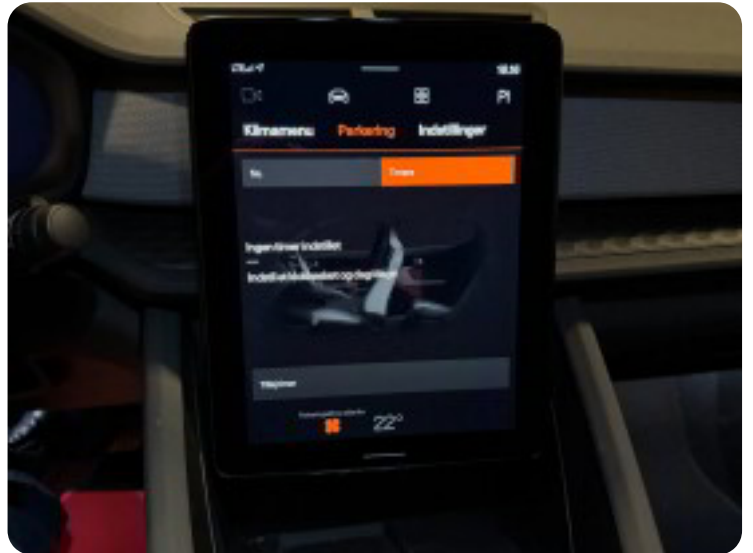

Polestar 2

Standard Range

Solgt

Billeder (18)

Se flere billeder på: lcbiler.dk/biler-til-salg-og-leasing/polestar-2-standard-range-pj6htqumfnt

Udstyrsliste (51)

A

ABS bremses Adaptiv fartpilot Aftagelig anhængertræk Alarm Alufælge Android Auto
Anhængertræk Antispin Apple CarPlay Auto nedblændelig bakspejl Auto. start/stop
Automatgear Automatisk fjernlys Automatisk lys Automatisk nødbremse

B

Bakkamera Blind vinkel detektion Buet lys

D

DAB+ radio Digitalt cockpit Dual zone klimaanlæg Dæktryksystem

E

EI-indstillelige forsæder EI-klapbare sidespejle med varme EI-ruder x4 Elektrisk bagagerum
Elektrisk parkeringsbremse Elektrisk svingbart anhængertræk