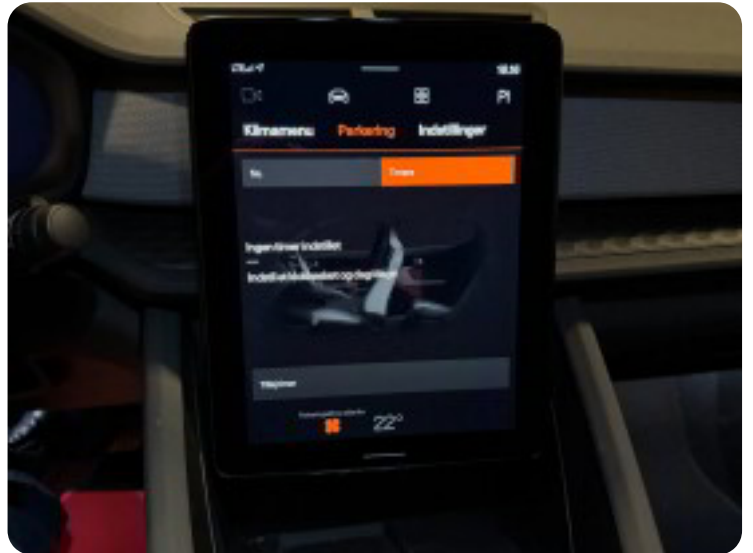

Polestar 2

Standard Range

Solgt

Billeder (18)

Se flere billeder på: lcbiler.dk/biler-til-salg-og-leasing/polestar-2-standard-range-pj6htqumfnt

Udstyrsliste (51)

A

ABS bremsler Adaptiv fartpilot Aftagelig anhængertræk Alarm Alufælge Android Auto
Anhængertræk Antispin Apple CarPlay Auto nedblændelig bakspejl Auto. start/stop
Automatgear Automatisk fjernlys Automatisk lys Automatisk nødbremse

B

Bakkamera Blind vinkel detektion Buet lys

D

DAB+ radio Digitalt cockpit Dual zone klimaanlæg Dæktryksystem

E

EI-indstillelige forsæder EI-klapbare sidespejle med varme EI-ruder x4 Elektrisk bagagerum
Elektrisk parkeringsbremse Elektrisk svingbart anhængertræk