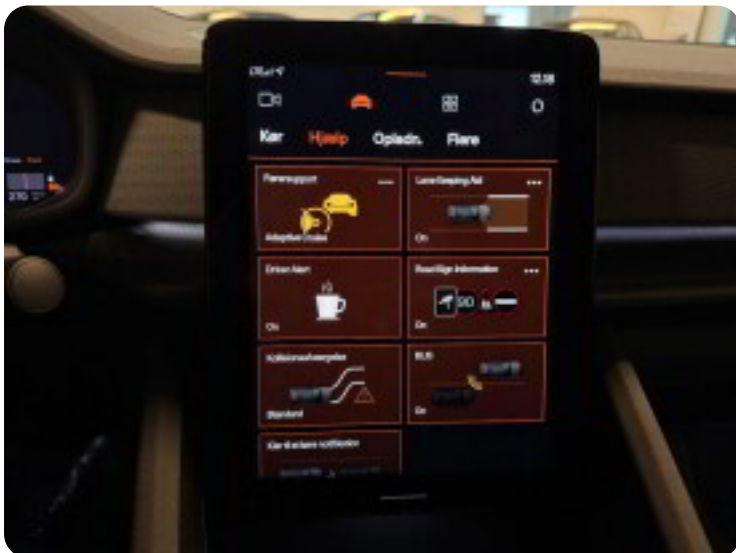

Billeder (18)