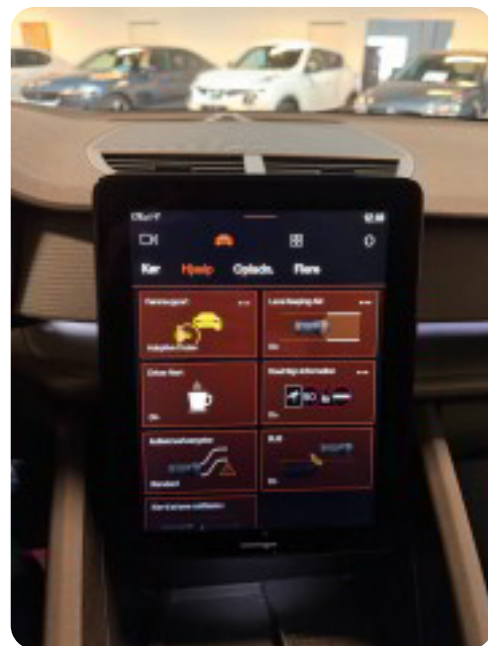

LCBILER.dk 30110080

Træk - 659 km WLTP - 299 HK - Plus - Pilot - Pix - Nr. 2463

Specifikationer

Km 27.650	Rækkevidde 659 km	1. registrering Marts 2024
Modelår 2024	Nypris DKK 410.620,-	HK / Nm 299 HK / 490 Nm
Type Halvkombi	0-100 km/t 6,2 sek	Tophastighed 205 km/t
Drivmiddel El	Trækhjul Baghjul	Tank
Grøn ejeravgift DKK 920,- / årligt	Geartype Automatgear	Gear

Polestar 2

Long Range

Solgt

Billeder (18)

Se flere billeder på: lcbiler.dk/biler-til-salg-og-leasing/polestar-2-long-range-wwv7c2i2dyc

Udstyrsliste (57)

A

ABS bremses Adaptiv fartpilot Aftagelig anhængertræk Aircondition Alarm Alufælge
Android Auto Anhængertræk Antispin Apple CarPlay Auto nedblændelig bakspejl
Auto. start/stop Automatgear Automatisk fjernlys Automatisk lys Automatisk nødbremse

B

Bakkamera Blind vinkel detektion Buet lys

D

DAB+ radio Digitalt cockpit Dual zone klimaanlæg Dæktryksystem

E

EI-indstillelige forsæder EI-klapbare sidespejle med varme EI-ruder x4 Elektrisk bagagerum
Elektrisk parkeringsbremse Elektrisk svingbart anhængertræk

F

Fartpilot Fjernbetjent centrallås Fuld LED forlygter Fuldautomatisk klimaanlæg

G

Glastag

H

Højdejusterbare forsæder

I

Internet Isofix