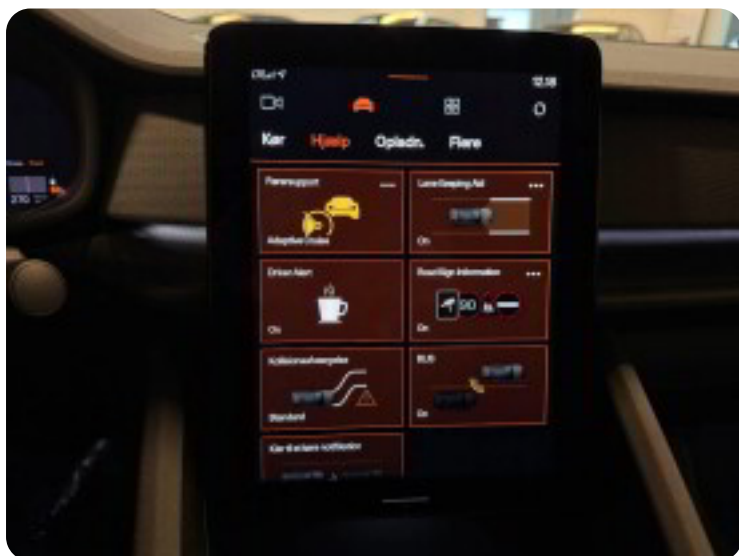

Billeder (18)