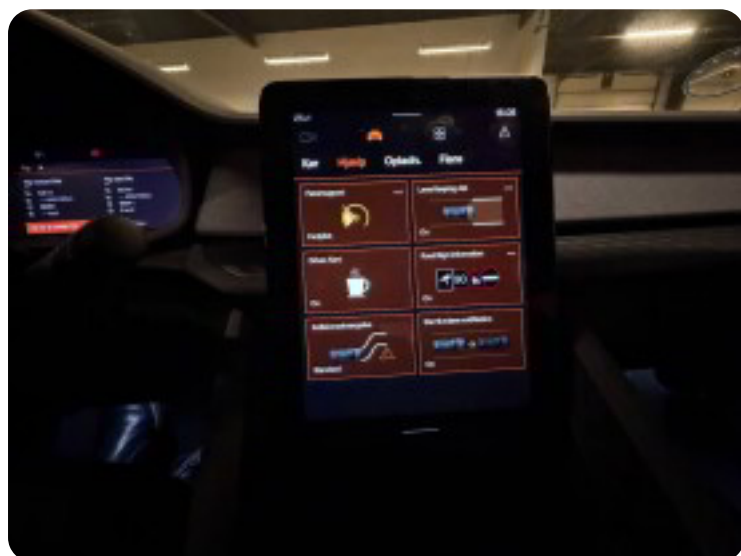

Billeder (17)

Se flere billeder på: lcbiler.dk/biler-til-salg-og-leasing/polestar-2-long-range-haddpe6dutt