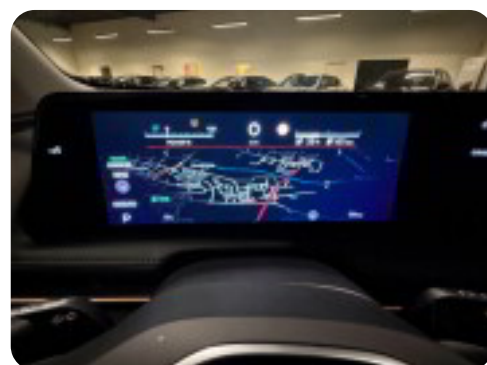

Billeder (14)

Se flere billeder på: lcbiler.dk/biler-til-salg-og-leasing/nissan-ariya-engage-8qeahuk6j9h