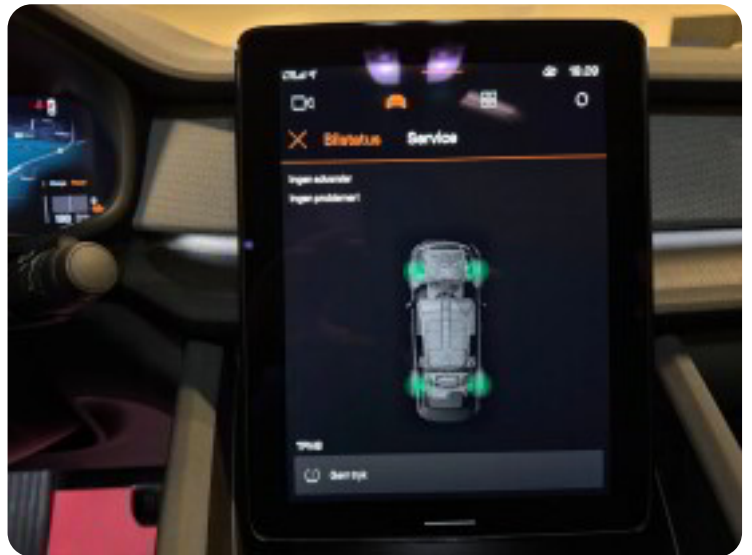

Billeder (15)

Se flere billeder på: lcbiler.dk/biler-til-salg-og-leasing/polestar-2-long-range-awd-sk1ypktaiv