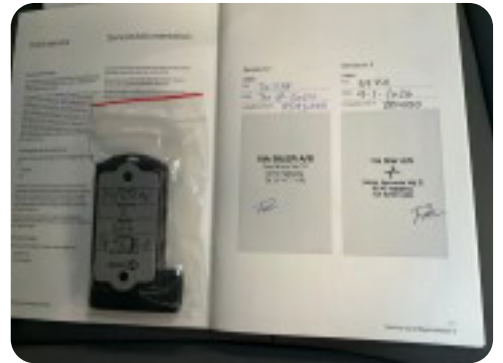

Billeder (18)

Se flere billeder på: lcbiler.dk/biler-til-salg-og-leasing/polestar-2-long-range-nuahudghcat