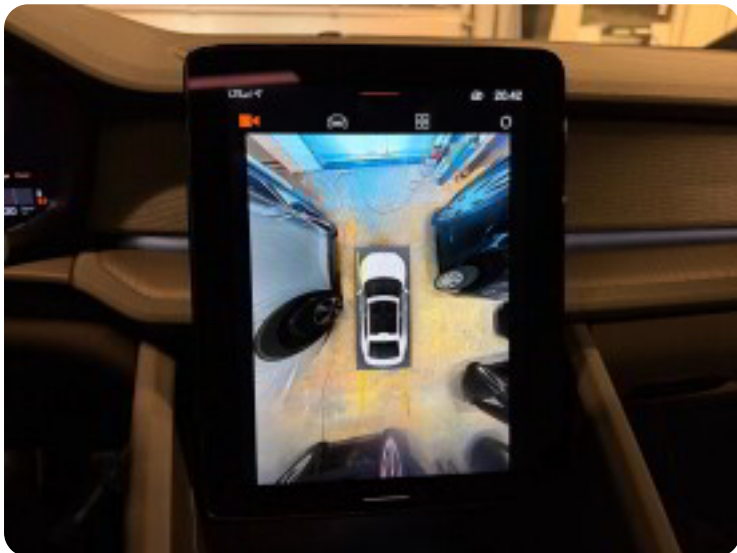

Billeder (18)

Se flere billeder på: lcbiler.dk/biler-til-salg-og-leasing/polestar-2-long-range-nuahudghcat