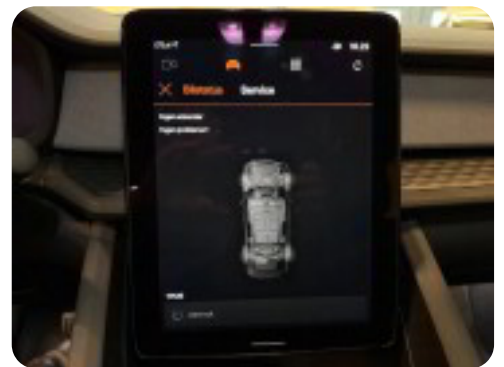

Tank

Grøn ejerafgift
DKK 920,- / årligtGeartype
Automatgear

Gear

Polestar 2

Long Range

Solgt

Billeder (11)

Se flere billeder på: lcbiler.dk/biler-til-salg-og-leasing/polestar-2-standard-range-huff6iuZjqI

Udstyrsliste (52)

A

ABS bremses Adaptiv fartpilot Aircondition Alarm Alufælge Android Auto Antispin
 Apple CarPlay Auto nedblændelig bakspejl Auto. start/stop Automatgear Automatisk fjernlys
 Automatisk lys Automatisk nødbremse

B

Bakkamera Blind vinkel detektion Buet lys

C

Centrallås

D

DAB radio DAB+ radio Digitalt cockpit Dual zone klimaanlæg Dæktryksystem

E

EI-indstillelige forsæder EI-klapbare sidespejle med varme EI-ruder EI-ruder x4
 Elektrisk bagagerum Elektrisk parkeringsbremse