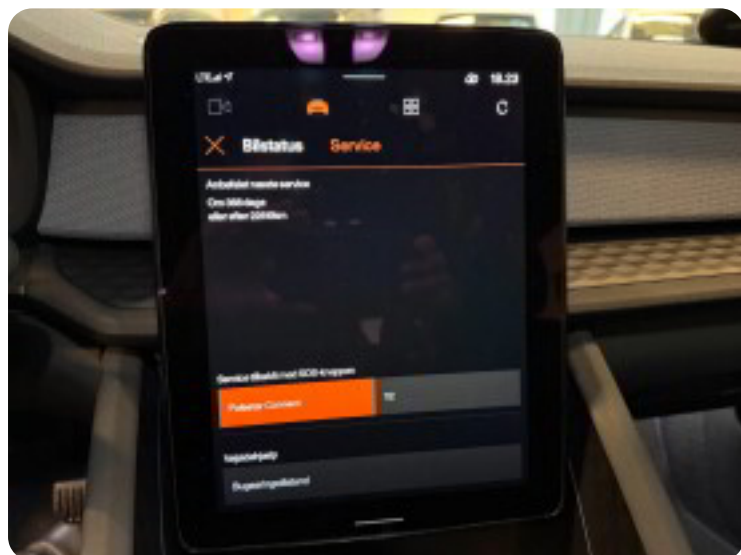

Udstyrsliste (52)

A

ABS bremses   Adaptiv fartpilot   Aircondition   Alarm   Alufælge   Android Auto   Antispin
Apple CarPlay   Auto nedblændelig bakspejl   Auto. start/stop   Automatgear   Automatisk fjernlys
Automatisk lys   Automatisk nødbremse

B

Bakkamera   Blind vinkel detektion   Buet lys

C

Centrallås

D

DAB radio   DAB+ radio   Digitalt cockpit   Dual zone klimaanlæg   Dæktryksystem

E

EI-indstillelige forsæder   EI-klapbare sidespejle med varme   EI-ruder   EI-ruder x4
Elektrisk bagagerum   Elektrisk parkeringsbremse

F

Fartpilot   Fjernbetjent centrallås   Fuld LED forlygter   Fuldautomatisk klimaanlæg

H

Højdejusterbare forsæder

I

Internet   Isofix

K

Kabinevarmer   Kamera 360 grader   Kørecomputer

L