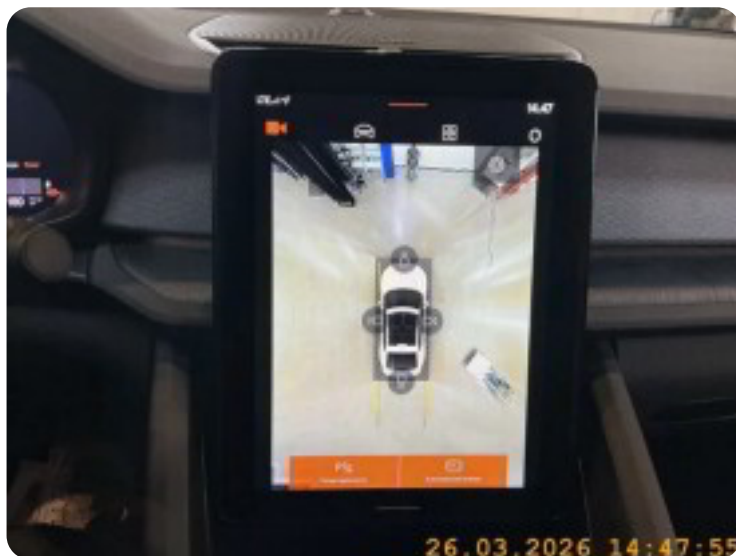

Tank

Grøn ejeravgift
DKK 920,- / årligtGeartype
Automatgear

Gear

Polestar 2

Long Range

DKK 309.895,-
Kontantpris

Billeder (12)

Se flere billeder på: lcbiler.dk/biler-til-salg-og-leasing/polestar-2-long-range-4ivyglnzjwa