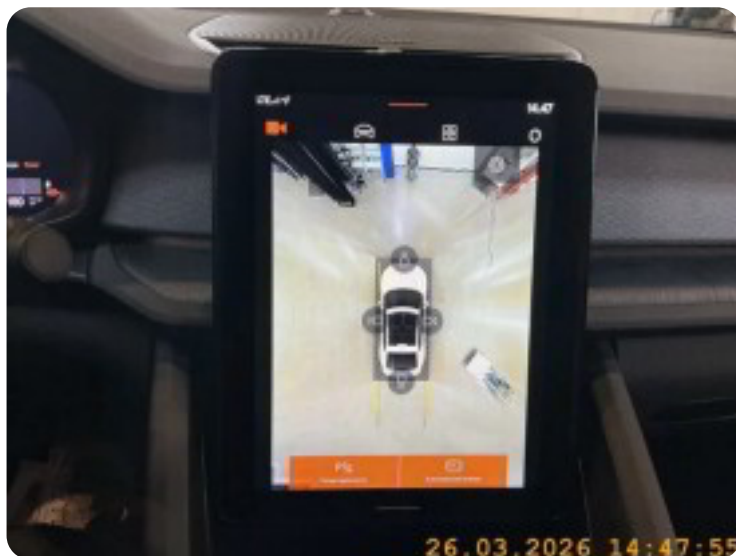

Billeder (12)

Se flere billeder på: lcbiler.dk/biler-til-salg-og-leasing/polestar-2-long-range-4ivyglnzjwa