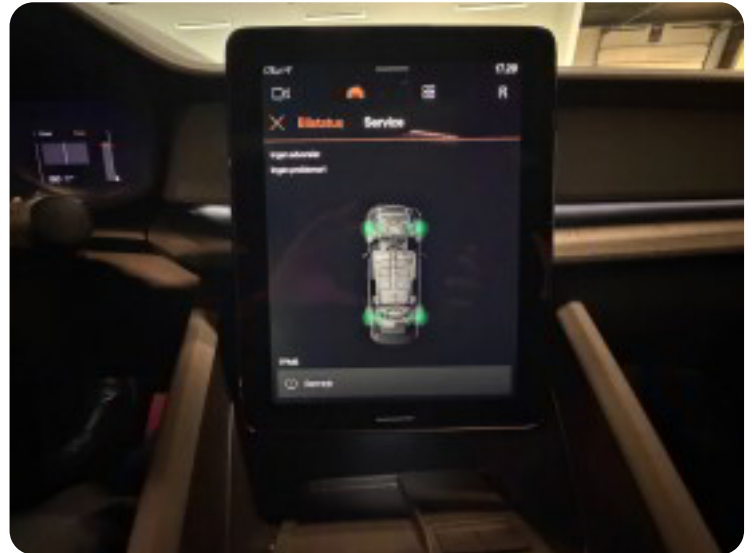

Billeder (18)

Se flere billeder på: lcbiler.dk/biler-til-salg-og-leasing/polestar-2-standard-range-1c5oovahisc