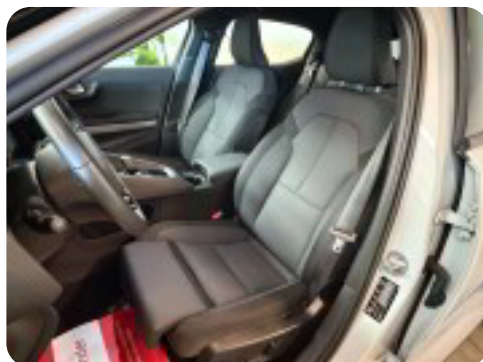

Billeder (18)

Se flere billeder på: lcbiler.dk/biler-til-salg-og-leasing/polestar-2-long-range-ljn5w2z7en8