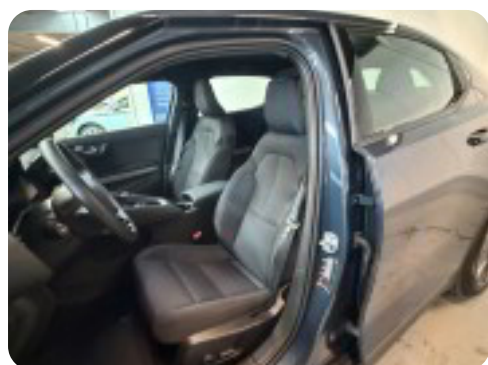

Billeder (15)

Se flere billeder på: lcbiler.dk/biler-til-salg-og-leasing/polestar-2-long-range-tyanuxxrend