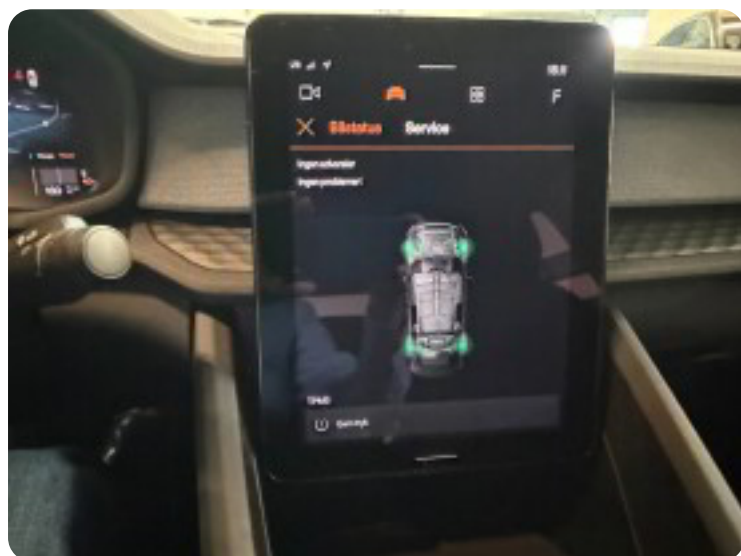

Billeder (15)

Se flere billeder på: lcbiler.dk/biler-til-salg-og-leasing/polestar-2-long-range-tyanuxxrend