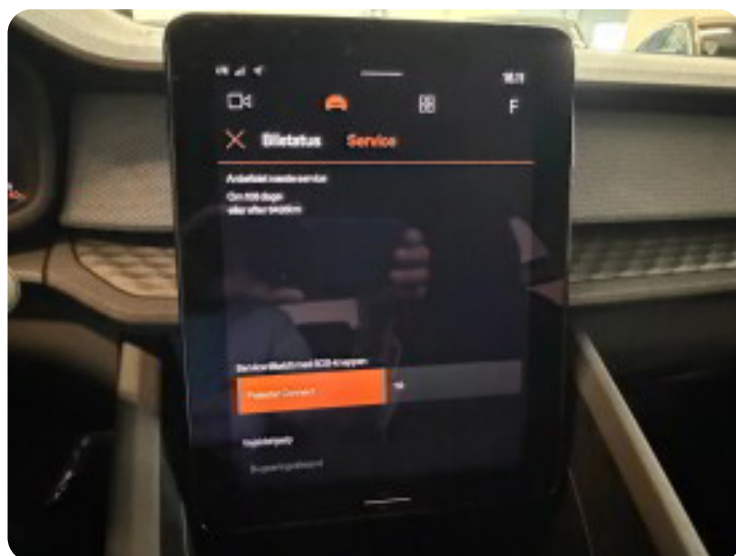

Billeder (15)

Se flere billeder på: lcbiler.dk/biler-til-salg-og-leasing/polestar-2-long-range-tyanuxxrend